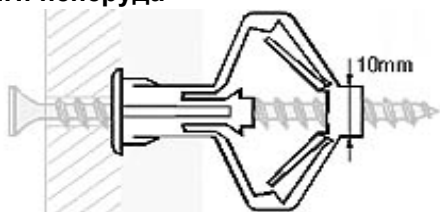

ДЮБЕЛИ ЗА ГИПСКАРТОН

Дюбел за леки закрепвания в гипскартон

ТИП: пеперуда