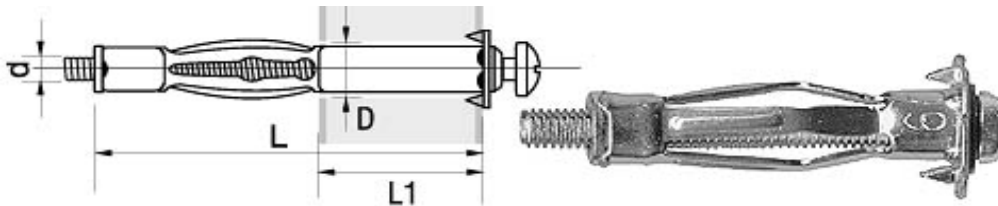

Дюбел метален за навиване в Гипскартон

ТИП: SP-A

ODRIVA35

артикулен номер	опаковка	mm	цена лв/100
88082.900.0000.000	100	35	33.00 лв

Дюбел метален за Гипскартон

ТИП: Molly

ODRIVA35

артикулен номер	опаковка	mm	цена лв/100
88512.011.0050.052	100	M5*52*3-16	54.08 лв
88512.011.0060.052	100	M6*11*3-16	67.52 лв