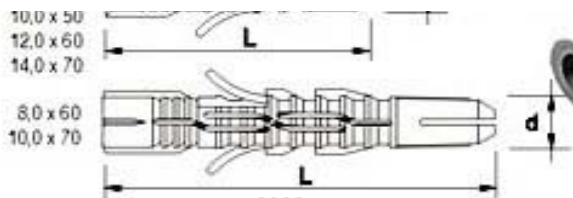

Дюбел за бърз монтаж - Пирон дюбел
Скрита яка

артикулен номер	опак. яка	d mm	цена лв/100
Материал: PP / Полипропилен /			
88503.061.0060.040	200	6*40	5.94 лв
88503.061.0060.060	200	6*60	8.54 лв
88503.061.0060.080	200	6*80	11.88 лв
88503.061.0080.060	100	8*60	14.58 лв
88503.061.0080.080	100	8*80	17.00 лв
88503.061.0080.100	100	8*100	21.14 лв
88503.061.0080.120	100	8*120	25.38 лв
Материал: NYLON /			
88503.062.0060.040	200	6*40	6.60 лв
88503.062.0060.060	200	6*60	9.40 лв
88503.062.0060.080	200	6*80	12.00 лв
88503.062.0080.060	100	8*60	16.00 лв
88503.062.0080.080	100	8*80	19.00 лв
88503.062.0080.100	100	8*100	23.00 лв
88503.062.0080.120	100	8*120	28.00 лв

Дюбел за бърз монтаж - Пирон дюбел
Широка яка

артикулен номер	опак. яка	d mm	цена лв/100
Материал: PP / Полипропилен /			
88503.161.0060.040	200	6*40	6.00 лв
88503.161.0060.060	200	6*60	8.60 лв
Материал: NYLON / Полиетилен /			
88503.162.0060.040	200	6*40	7.20 лв
88503.162.0060.060	200	6*60	10.40 лв

Многофункционален дюбел

Smart

артикулен номер	опаковка	mm	цена лв/100
Материал: PP / Полипропилен /			
88506.001.0050.025	800	5*25	2.06 лв
88506.001.0060.030	600	6*30	2.06 лв
88506.001.0080.040	300	8*40	3.24 лв
88506.001.0080.060	200	8*60	5.22 лв
88506.001.0010.050	150	10*50	5.48 лв
88506.001.0010.070	100	10*70	8.28 лв
88506.001.0012.060	100	12*60	9.00 лв
88506.001.0014.070	50	14*70	14.22 лв
Материал: NYLON			
	800	5*25	2.36 лв
	600	6*30	2.40 лв
	300	8*40	3.72 лв
	200	8*60	6.00 лв
	150	10*50	6.30 лв
	100	10*70	9.52 лв
	100	12*60	10.36 лв
	50	14*70	16.40 лв

РАМКОВ ДЮБЕЛ и Винт шестостенна глава

артикулен номер	опаковка	D-L-D1-L1	цена лв/100
Материал: NYLON			
88505.010.0100.100	100	10*100/7*105	56.32 лв
88505.010.0100.115	100	10*115/7*120	67.12 лв
88505.010.0100.135	100	10*135/7*140	75.60 лв
88505.010.0100.160	100	10*160/7*165	88.00 лв